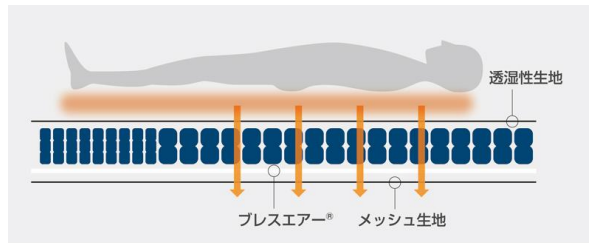

ビッグセル インフィニティ

“自動ヘッドアップ対応機能”搭載 高リスク療養者対応高機能エアマットレス

特長

- ・ 自動ヘッドアップ対応機能・・・呼吸管理や経管栄養などで頭側挙上を継続する方に
- ・ ハイリスク療養者の個別リスクに対応する3つのモード(体重20～120kg対応)
「拘縮対応モード」「微波動モード」「クイックハードモード」
- ・ 2層式エアセル+3層式縦長エアセル構造・・・高度な骨突出部位やずれの対応、リスクの高い踵部への優れた対応
- ・ 安全対策・・・「光サイン&警告音」「自動調光」「CPR対応機能」「キーロック機能」
- ・ 停電対策・・・停電/災害・緊急時にマット内圧を約14日間維持
- ・ ムレ対策・・・「換気モード」と「ブレスエアー」により換気効率向上
- ・ 節電機能・・・エコモード搭載、便利機能・・・メモリ機能搭載

微波動モード

自動ヘッドアップ対応機能

拘縮対応モード

換気モードとブレスエアー