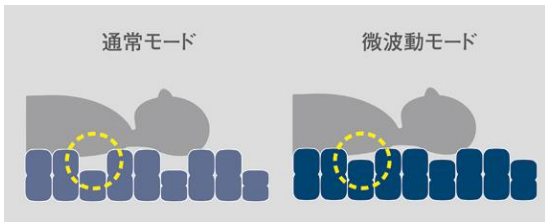

ビッグセル インフィニティ

“自動ヘッドアップ対応機能”搭載 高リスク療養者対応高機能エアマットレス

特長

- ・ 自動ヘッドアップ対応機能・・・呼吸管理や経管栄養などで頭側挙上を継続する方に
- ・ ハイリスク療養者の個別リスクに対応する3つのモード(体重20～120kg対応)
「拘縮対応モード」「微波動モード」「クイックハードモード」
- ・ 2層式エアセル+3層式縦長エアセル構造・・・高度な骨突出部位やずれの対応、リスクの高い踵部への優れた対応
- ・ 安全対策・・・「光サイン&警告音」「自動調光」「CPR対応機能」「キーロック機能」
- ・ 停電対策・・・停電/災害・緊急時にマット内圧を約14日間維持
- ・ ムレ対策・・・「換気モード」と「ブレスエアー」により換気効率向上
- ・ 節電機能・・・エコモード搭載、便利機能・・・メモリ機能搭載