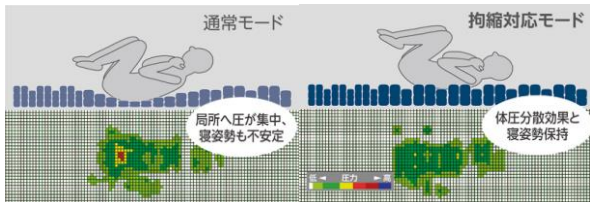

ビッグセル インフィニティ

“自動ヘッドアップ対応機能”搭載 高リスク療養者対応高機能エアマットレス

特長

- ・ 自動ヘッドアップ対応機能・・・呼吸管理や経管栄養などで頭側挙上を継続する方に
- ・ ハイリスク療養者の個別リスクに対応する3つのモード(体重20～120kg対応)
「拘縮対応モード」「微波動モード」「クイックハードモード」
- ・ 2層式エアセル+3層式縦長エアセル構造・・・高度な骨突出部位やずれの対応、リスクの高い踵部への優れた対応
- ・ 安全対策・・・「光サイン&警告音」「自動調光」「CPR対応機能」「キーロック機能」
- ・ 停電対策・・・停電/災害・緊急時にマット内圧を約14日間維持
- ・ ムレ対策・・・「換気モード」と「ブレスエアー」により換気効率向上
- ・ 節電機能・・・エコモード搭載、便利機能・・・メモリ機能搭載

微波動モード

自動ヘッドアップ対応機能

拘縮対応モード

換気モードとブレスエアー