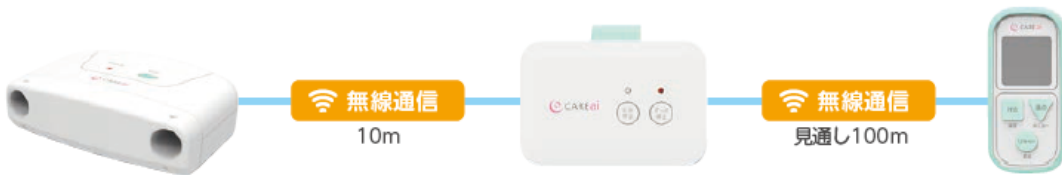

俳諧感知機器

シンプルでかんたん 使いやすい徘徊感知器ができました

CAREai ライトシリーズ かんたんモデル

システム構成

● センサー

● 送信機

● ペンダント

Point1

介護する人のことを考えたシンプル操作
機械が苦手...鳴ると慌ててしまう... でも大丈夫。
ボタンが少なく優しいデザインです。

Point2

動きを感知する、小型の超音波センサー
非接触なので設置が自在で便利。さりげなく使用できます。

■ 反応範囲3モード搭載
6段階で調整可能！

■ 選べる取り付け金具
4種類より選択

取付
金具

マグネット

三脚

クリップ

ベルト

※イメージ

Point3

機能を省いたシンプルタイプだからお値段もライト

Point4

設置もかんたんやさしい設計
設定が少なく・一目でわかるダイヤル式。