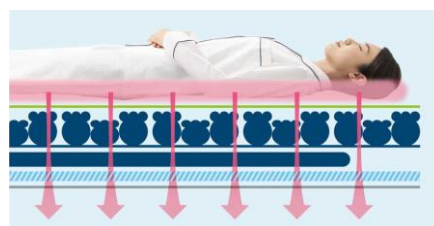

スモールチェンジ®ラグーナ®

安心安楽な自動体位変換器

特長

- 骨盤をしっかり支え、対角線上に小さな体位返還を15分間隔で行う「スモールチェンジ機能」を新採用。身体のだれ、違和感がない自動体位返還により、療養者の安眠を守り、介護負担を軽減。
- 「自動ヘッドアップ機能」搭載。ベッドの背上げ角度に応じて柔らかさと動きを最適な状態に自動調整。30度を超えるとスモールチェンジを自動停止する安全設計
- 「簡単モード」搭載。体重が40～60KGであれば、やわらかさを自動調整。
- 「圧切替」×「スモールチェンジ」×「ムレ対策素材」からなる“ハイブリッド構造”により、マットレス内の熱や湿気を排気。
- 「クイックハードモード」搭載。訳4分でマット全体をかたくし、安定面が必要なシーンに迅速に対応。
- 「停電対策」「メモリ機能」搭載。停電の時、特殊なバルブがエアセル内の空気漏れを自動で遮断。最低でも14日間エア漏れしません。メモリ機能により、電源復旧後は直前の設定に自動復帰。

スモールチェンジ機能

自動ヘッドアップ機能

ムレ対策