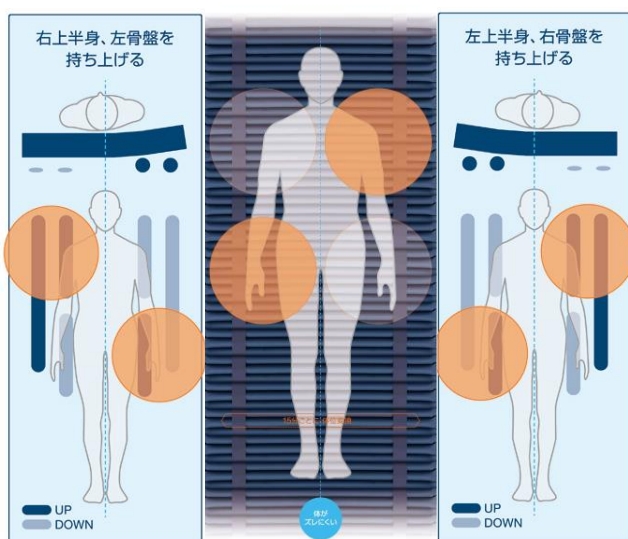

スモールチェンジ®ラグーナ®

安心安楽な自動体位変換器

特長

- 骨盤をしっかり支え、対角線上に小さな体位返還を15分間隔で行う「スモールチェンジ機能」を新採用。身体のだれ、違和感がない自動体位返還により、療養者の安眠を守り、介護負担を軽減。
- 「自動ヘッドアップ機能」搭載。ベッドの背上げ角度に応じて柔らかさと動きを最適な状態に自動調整。30度を超えるとスモールチェンジを自動停止する安全設計
- 「簡単モード」搭載。体重が40～60KGであれば、やわらかさを自動調整。
- 「圧切替」×「スモールチェンジ」×「ムレ対策素材」からなる“ハイブリッド構造”により、マットレス内の熱や湿気を排気。
- 「クイックハードモード」搭載。訳4分でマット全体をかたくし、安定面が必要なシーンに迅速に対応。
- 「停電対策」「メモリ機能」搭載。停電の時、特殊なバルブがエアセル内の空気漏れを自動で遮断。最低でも14日間エア漏れしません。メモリ機能により、電源復旧後は直前の設定に自動復帰。

スモールチェンジ機能

自動ヘッドアップ機能

ムレ対策