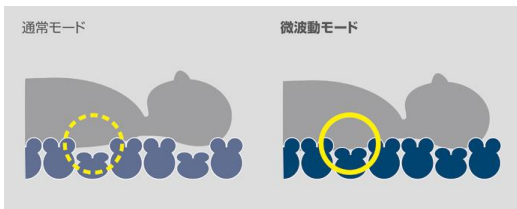

エアーマスター ネクサスR

快適と安全を追求した“進化系” 『マルチタイプ高性能エアマットレス』

特長

- ・ 新搭載の「かんたんモード」ワンタッチで適正内圧が自動調整・・・40kg～60kgの利用者に最適
- ・ 予防目的から床ずれリスクの高い方まで幅広く、状態の変化にも対応。体重設定20kg～120kg設定可能
- ・ 「自動ヘッドアップ機能」搭載・・・ベッドの背上げ角度に応じ4段階にマット内圧を最適な状態に自動調節
- ・ ムレ対策・・・マットのベース部分は「プレスエア」を採用、「換気モード」と併せ快適な寝床内環境を提供
- ・ デュアルフィットセルが分散力・ずれの吸収を図り、「クイックハードモード」「微波動モード」の選択が可能
- ・ 光サイン／警告音機能や停電対策／メモリ機能など安全機能も充実

自動ヘッドアップ機能

高性能エアマットレスクラス内最薄型設計

微波動モード

ムレ対策