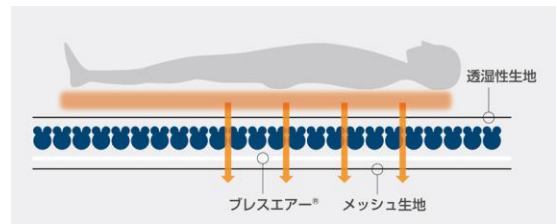

エアーマスター ネクサスR

快適と安全を追求した“進化系” 『マルチタイプ高性能エアマットレス』

特長

- ・ 新搭載の「かんたんモード」ワンタッチで適正内圧が自動調整・・・40kg～60kgの利用者に最適
- ・ 予防目的から床ずれリスクの高い方まで幅広く、状態の変化にも対応。体重設定20kg～120kg設定可能
- ・ 「自動ヘッドアップ機能」搭載・・・ベッドの背上げ角度に応じ4段階にマット内圧を最適な状態に自動調節
- ・ ムレ対策・・・マットのベース部分は「プレスエア」を採用、「換気モード」と併せ快適な寝床内環境を提供
- ・ デュアルフィットセルが分散力・ずれの吸収を図り、「クイックハードモード」「微波動モード」の選択が可能
- ・ 光サイン／警告音機能や停電対策／メモリ機能など安全機能も充実

自動ヘッドアップ機能

高性能エアマットレスクラス内最薄型設計

微波動モード

ムレ対策